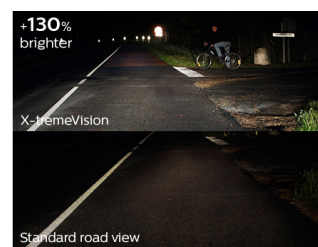

Самые безопасные сертифицированные автомобильные лампы

Philips X-tremeVision — самые безопасные, эффективные и удобные лампы головного освещения, разрешенные к использованию на дорогах. Полностью сертифицированы по стандартам ECE.