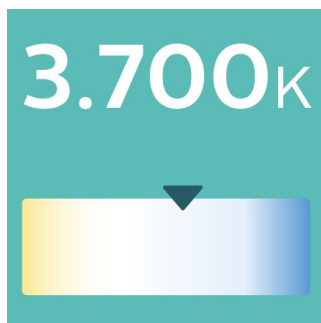

Лампа для автомобильных фар
H1 12 В, 55 Вт

Особенности

Свет на 20 % белее

Яркий белый свет (3700 К) на 20 % белее света стандартных ламп головного освещения. Запатентованная технология Philips Gradient Coating™ обеспечивает более мощный световой поток. Максимальная яркость и невероятный комфорт в темное время суток.