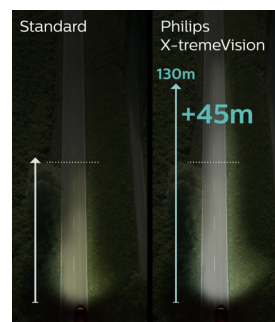

Самая яркая лампа, представленная на рынке

Оптимизированное и точное расположение нити накаливания, газ под высоким давлением до 13 бар, специальное покрытие и высококачественное кварцевое стекло, пропускающее УФ-излучение — лампы Philips X-tremeVision открывают новую эру автомобильного освещения. Они созданы для максимальной видимости и гарантируют непревзойденное качество.