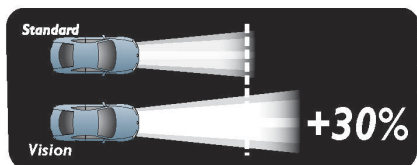

Лампа для автомобильных фар
H7 12 В, 55 Вт

Особенности

На 30 % больше света на дороге

Наши лампы излучают максимально мощный направленный свет. Мы всегда предлагаем только лучшие и самые эффективные световые решения, ведь мы знаем, что однажды благодаря качеству наших лам удастся спасти чью-то жизнь.