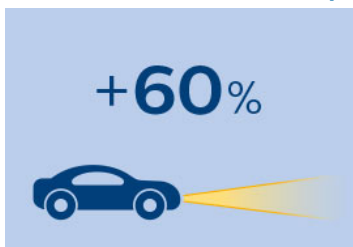

Максимальная видимость, безупречный дизайн

- Максимальное удобство для водителей благодаря эффекту яркого белого ксенонового света
- Чистый и на 40 % более яркий белый свет (4300 К)
- Непревзойденный стиль ламп головного освещения благодаря эффекту белого ксенонового света

Оптимальный белый свет для великолепной видимости

- На 60 % больше света на дороге для максимально четкой видимости
- Высокая контрастность для улучшения видимости и более безопасного вождения
- Самый долгий в своем классе срок эксплуатации — еще больше удовольствия от поездок

Разрешено использовать на дорогах

Лампы WhiteVision сертифицированы по стандартам ECE. Это первые лампы с ярким белым светом, разрешенные к использованию на дорогах. Они гарантируют максимальную видимость без ущерба для безопасности, так как не ослепляют водителей впереди идущих и встречных автомобилей.

На 60 % больше света на дороге

Повышенный уровень безопасности: более длинный световой пучок и на 60 % больше света, что обеспечивает лучшую видимость на дороге и позволяет раньше предотвращать потенциально аварийные ситуации.