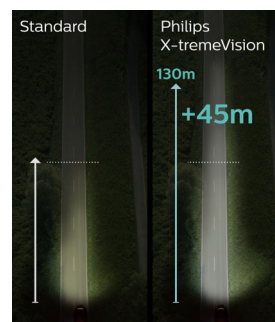

Самая яркая лампа, представленная на рынке

Оптимизированное и точное расположение нити накаливания, газ под высоким давлением до 13 бар, специальное покрытие и высококачественное кварцевое стекло, пропускающее УФ-излучение — лампы Philips X-tremeVision открывают новую эру автомобильного освещения. Они созданы для максимальной видимости и гарантируют непревзойденное качество.