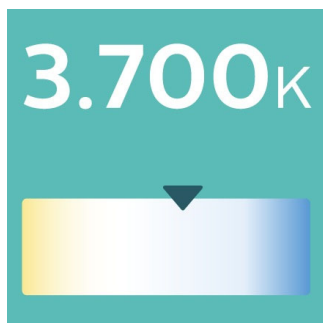

- Высокая производительность обеспечивает больше света и продлевает срок службы
- Больше срок службы, выше уровень безопасности — хороший обзор и видимость на дороге

PHILIPS

Особенности

Свет на 20 % белее