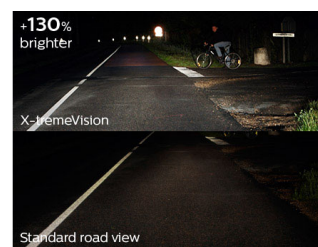

Самые безопасные сертифицированные автомобильные лампы

Philips X-tremeVision — самые безопасные, эффективные и удобные лампы головного освещения, разрешенные к использованию на дорогах. Полностью сертифицированы по стандартам ECE.